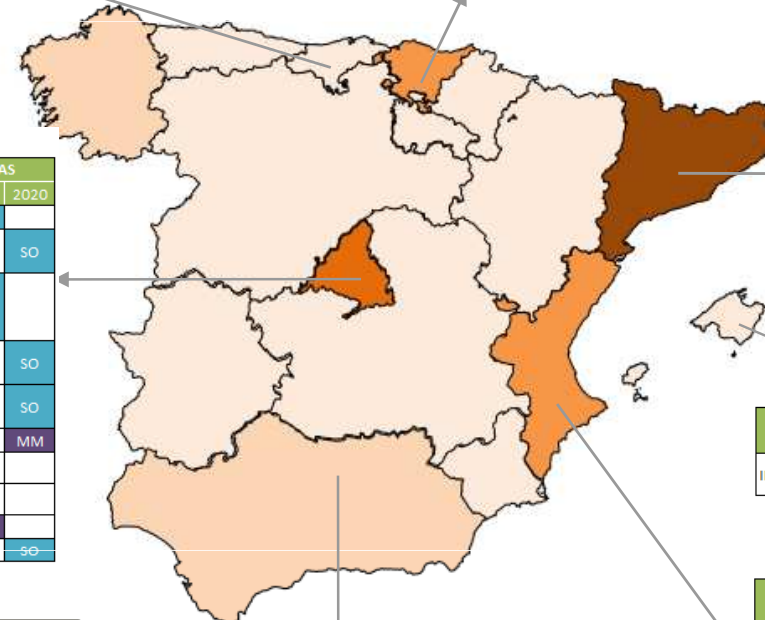

PAIS VASCO

CENTROS	CONVOCATORIAS			
	2017	2018	2019	2020
BASQUE CENTER FOR APPLIED MATHEMATICS (BCAM)	SO			
BASQUE CENTER ON COGNITION BRAIN AND LANGUAGE (BCBL)				SO
FUNDACION DONOSTIA INTERNATIONAL PHYSICS CENTER		SO		
AGR-ASOCIACION CIC NANOGUNE				MM
BASQUE CENTER FOR CLIMATE CHANGE			MM	
ASOCIACIÓN CENTRO DE INVESTIGACION COOP. BIOMATERIALES			MM	

CANTABRIA

CENTROS	CONVOCATORIAS			
	2017	2018	2019	2020
INSTITUTO DE FISICA DE CANTABRIA (IFCA)	MM			

MADRID

CENTROS	CONVOCATORIAS			
	2017	2018	2019	2020
INSTITUTO DE CIENCIAS MATEMÁTICAS			SO	
FUNDACION CENTRO NACIONAL DE INVESTIGACIONES CARDIOVASCULARES CARLOS III				SO
FUNDACION CENTRO NACIONAL DE INVESTIGACIONES ONCOLOGICAS CARLOS III			SO	
CENTRO DE BIOTECNOLOGIA Y GENOMICA DE PLANTAS (CBGP) - UNIVERSIDAD POLITÉCNICA DE MADRID				SO
INSTITUTO MADRILEÑO DE ESTUDIOS AVANZADOS EN NANOCIENCIA				SO
CENTRO DE ESTUDIOS MONETARIOS Y FINANCIEROS (CEMFI)				MM
CENTRO DE ASTROBIOLOGIA (CAB)	MM			
FUNDACION IMDEA MATERIALES		MM		
FUNDACION IMDEA ENERGIA			MM	
INSTITUTO DE FISICA TEORICA UAM/CSIC				SO

ISLAS BALEARES

CENTROS	CONVOCATORIAS			
	2017	2018	2019	2020
INSTITUTO DE FISICA INTERDISCIPLINAR Y SISTEMA COMPLEJOS (IFISC)	MM			

COMUNIDAD VALENCIANA

CENTROS	CONVOCATORIAS			
	2017	2018	2019	2020
INSTITUTO DE NEUROCIENCIAS (IN)	SO			
INSTITUTO DE CIENCIA MOLECULAR (ICMOL)			MM	

ANDALUCÍA

CENTROS	CONVOCATORIAS			
	2017	2018	2019	2020
INSTITUTO DE ASTROFISICA DE ANDALUCIA (IAA)	SO			
DPTO. AGRONOMIA - UNIVERSIDAD DE CÓRDOBA			MM	
CENTRO ANDALUZ DE BIOLOGIA DEL DESARROLLO (CABD)				MM
INSTITUTO DE MATEMÁTICAS DE LA UNIVERSIDAD DE GRANADA (IMAG)				MM

CANARIAS

CENTROS	CONVOCATORIAS			
	2017	2018	2019	2020
INSTITUTO DE ASTROFISICA DE CANARIAS (IAC)			SO	

SO Centros de excelencia Severo Ochoa

MM Unidades de excelencia María de Maetzu